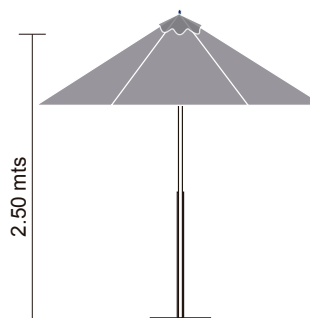

## SOMBRILLA MOD. COLONIAL (2.15 mts)

### CARACTERÍSTICAS DE LA CUBIERTA O FORRO

Lona Plástica  
Telas Acrílicas  
Tela Poliéster  
Tela Repelente  
Tela Sunbrella

### DIAGRÁMA

Medidas: 2.15 mts de diámetro